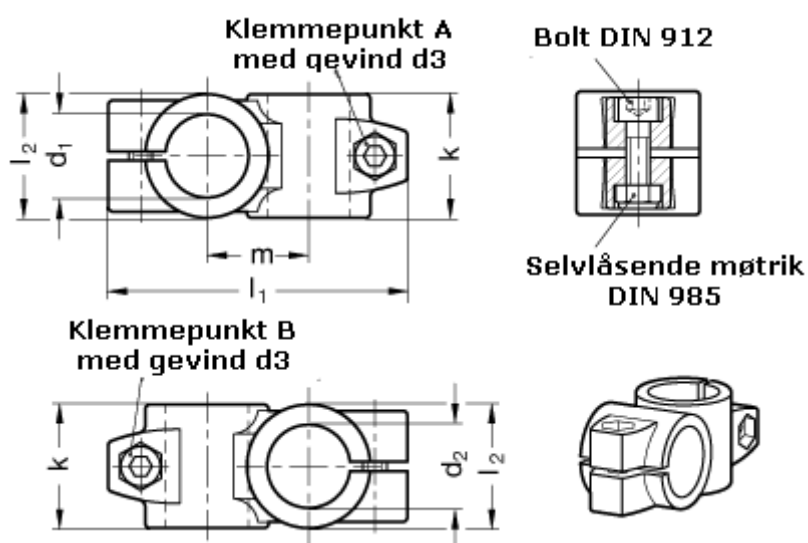

Varenummer: 20132B50B50802SW  
Beskrivelse: E+G Krydsforbinder  
GN 132-B50-B50-80-2-SW

## Mål

d1	= 50
d2	= 50
d3	= M10
k	= 80
l1	= 169.0
l2	= 80
m	= 65

Vippehåndtag = GN 911-M10-55 skal bestilles separat